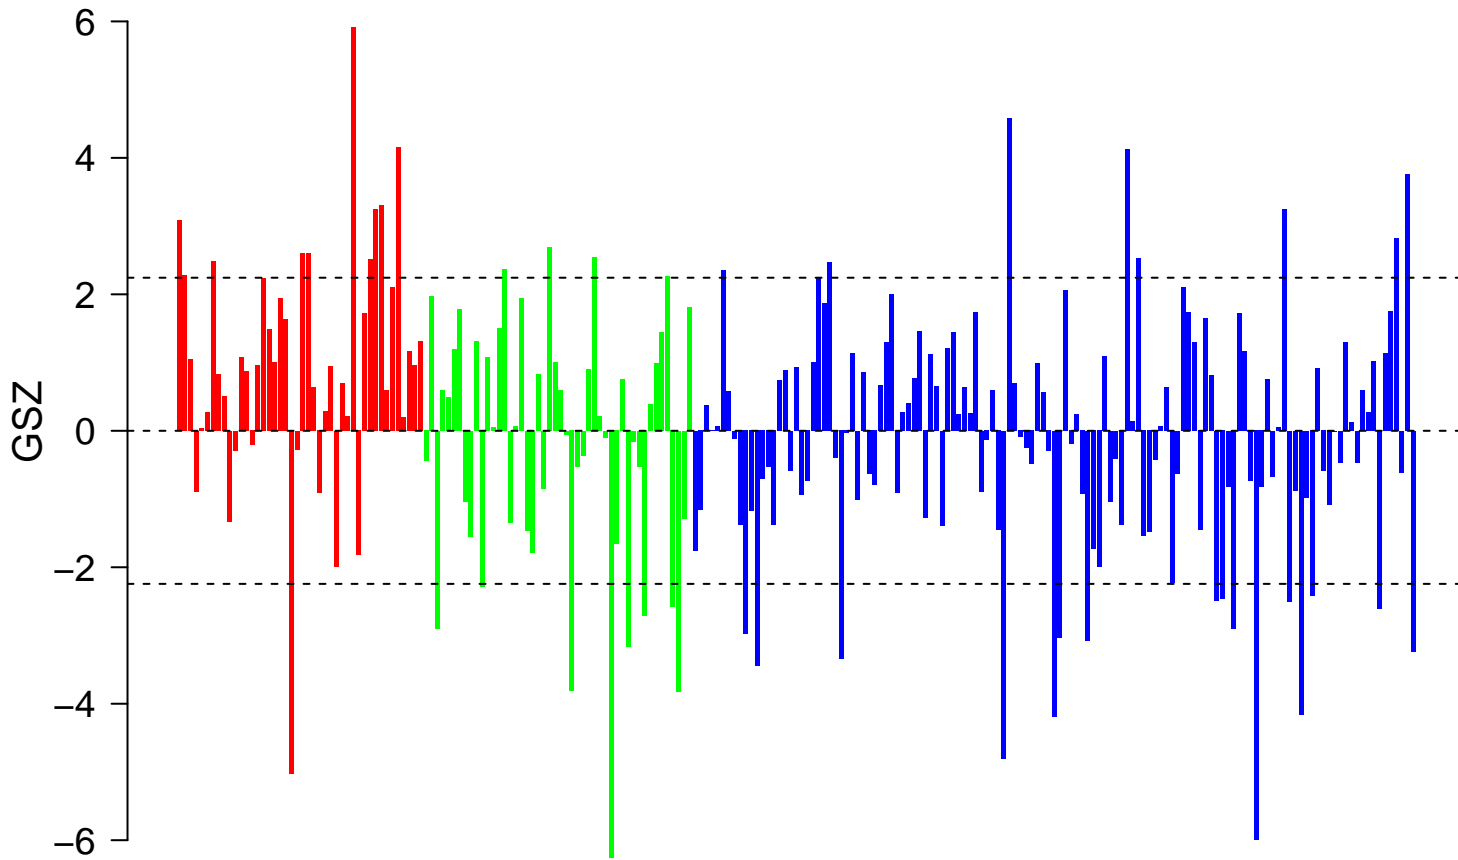

WANG_CISPLATIN_RESPONSE_AND_XPC_UP

■ on
■ -
□ off

WANG_CISPLATIN_RESPONSE_AND_XPC_UP